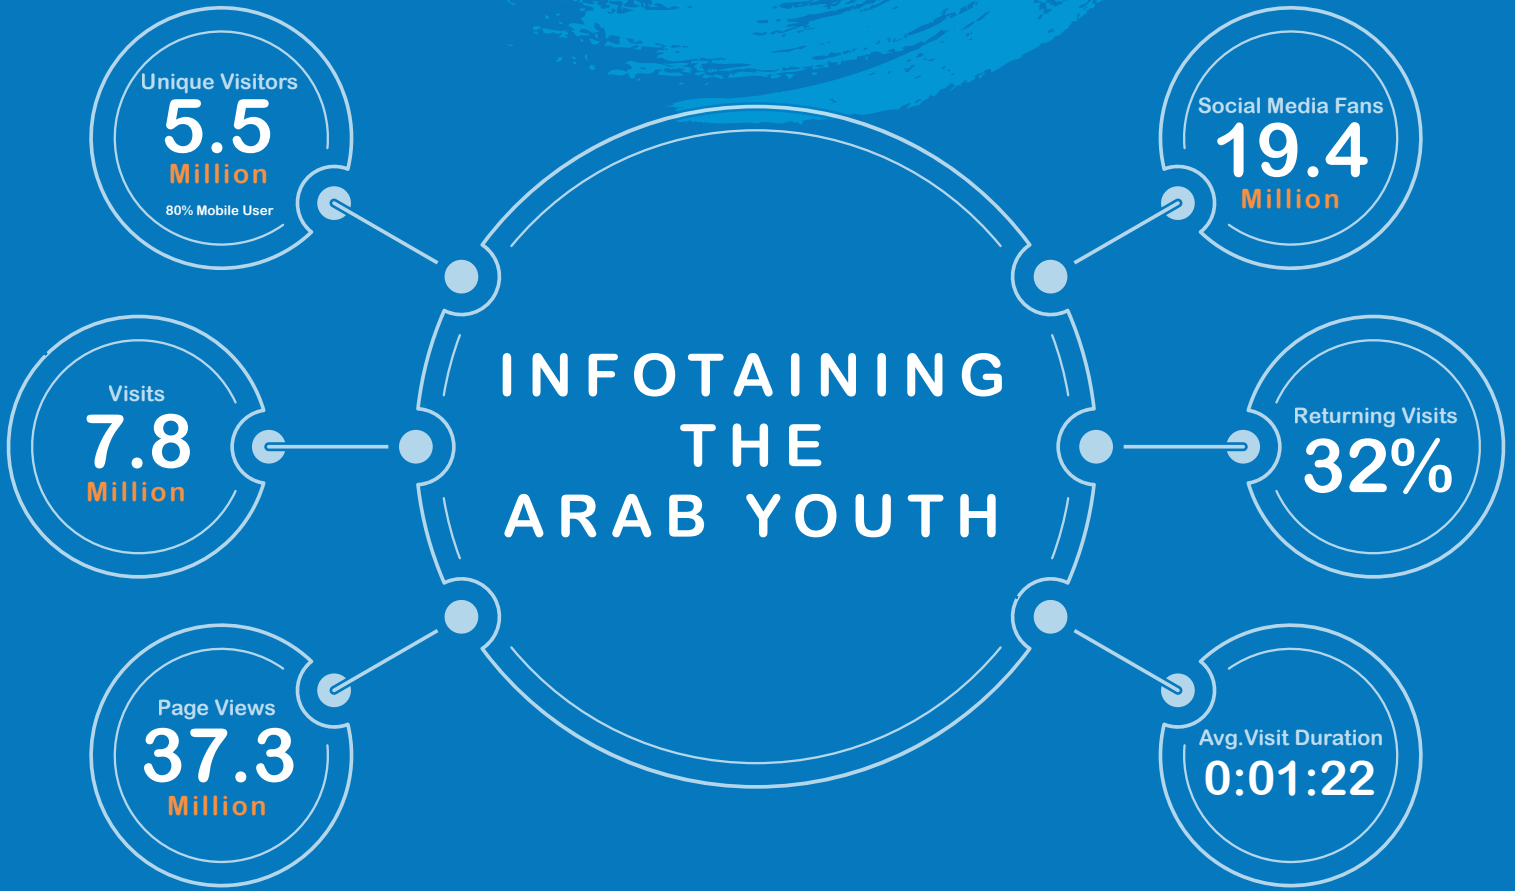

7 a w i i . c o m

	LAYALINA	3OUD	ALQIYADY	RA2EJ	SA2EH	ARABSTURBO	TAJUKI
Unique Visitors	4.3M	71K	281K	568K	115K	178K	57K
Returning Visits	52%	46%	29%	33%	16%	25%	22%
Avg. Visit Duration	0:02:10	0:01:25	0:01:39	0:01:32	0:00:48	0:01:06	0:00:56
Bounce Rate	39%	28%	22%	23%	22%	37%	27%
Visits	6.2M	104K	366K	697K	136K	196K	77K
Pageviews	30M	534K	1.7M	3.8M	335K	603K	505K
Pages per Visit	9	6	5	6	3	5	7